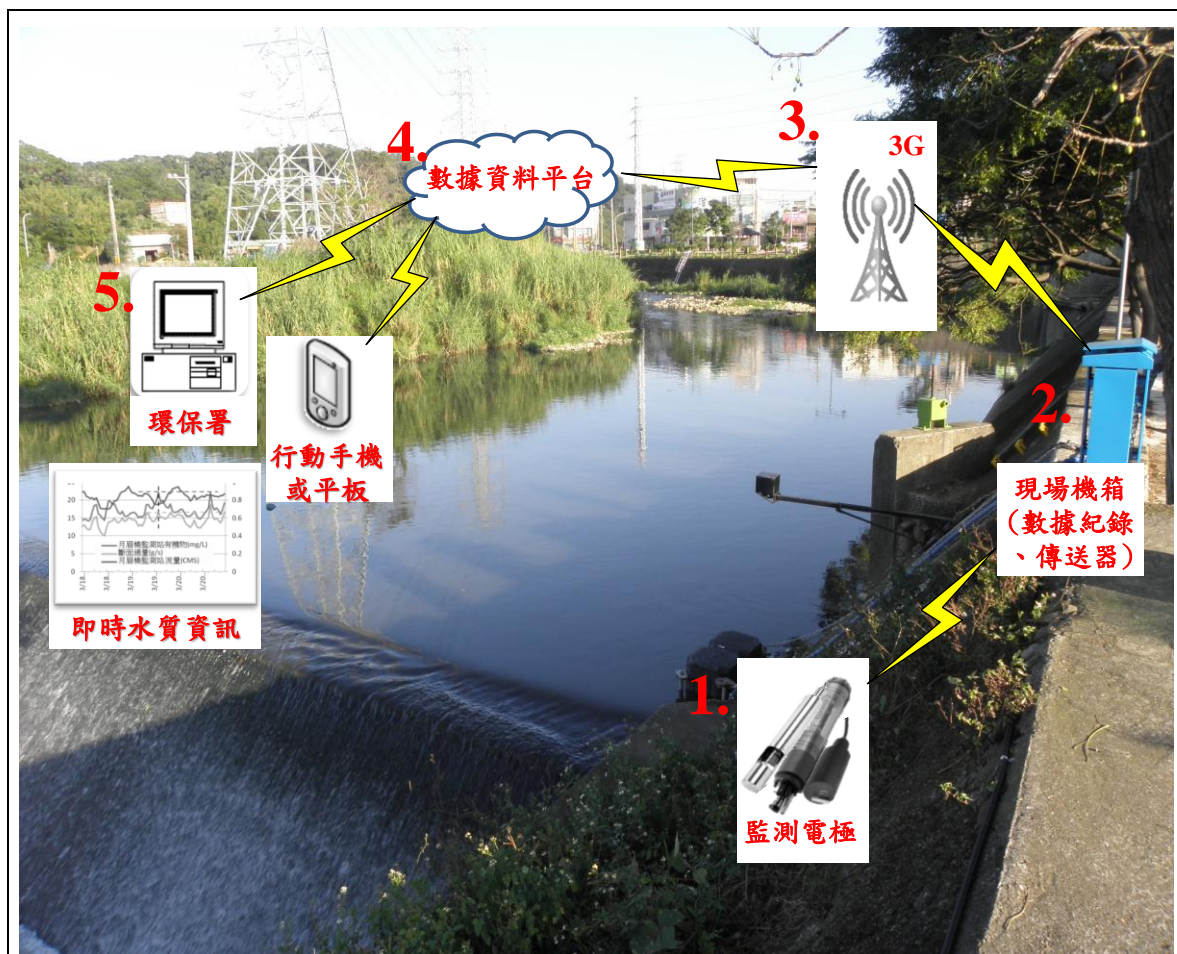

圖 1 環境水質自動監測架構示意圖

圖 2 環境水質自動監測情境說明圖