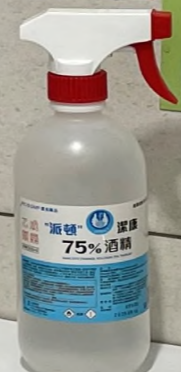

廁所清潔檢查表

時間	清潔人員	洗手乳	洗手水	烘手機	鏡子	小燈	垃圾桶	門鎖	其他事項
07:00									
08:00									
09:00									
10:00									
11:00									
12:00									
13:00									
14:00									
15:00									
16:00									
17:00									

食品從業人員 正確洗手步驟

本化妝室皆定時做清潔消毒，使用時請遵守以下約定：

1. 依法禁止抽煙、吸食毒品！
2. 人為不當破壞，依法追究！
3. 請勿蹲站在馬桶上，避免危及自身安全。
4. 用品僅供如廁者使用，請勿攜出。
5. 如廁後請沖水，衛生紙丟入垃圾桶中，留給下一位顧客清爽的空間。

門市
用節
節約
給水
水電
地電