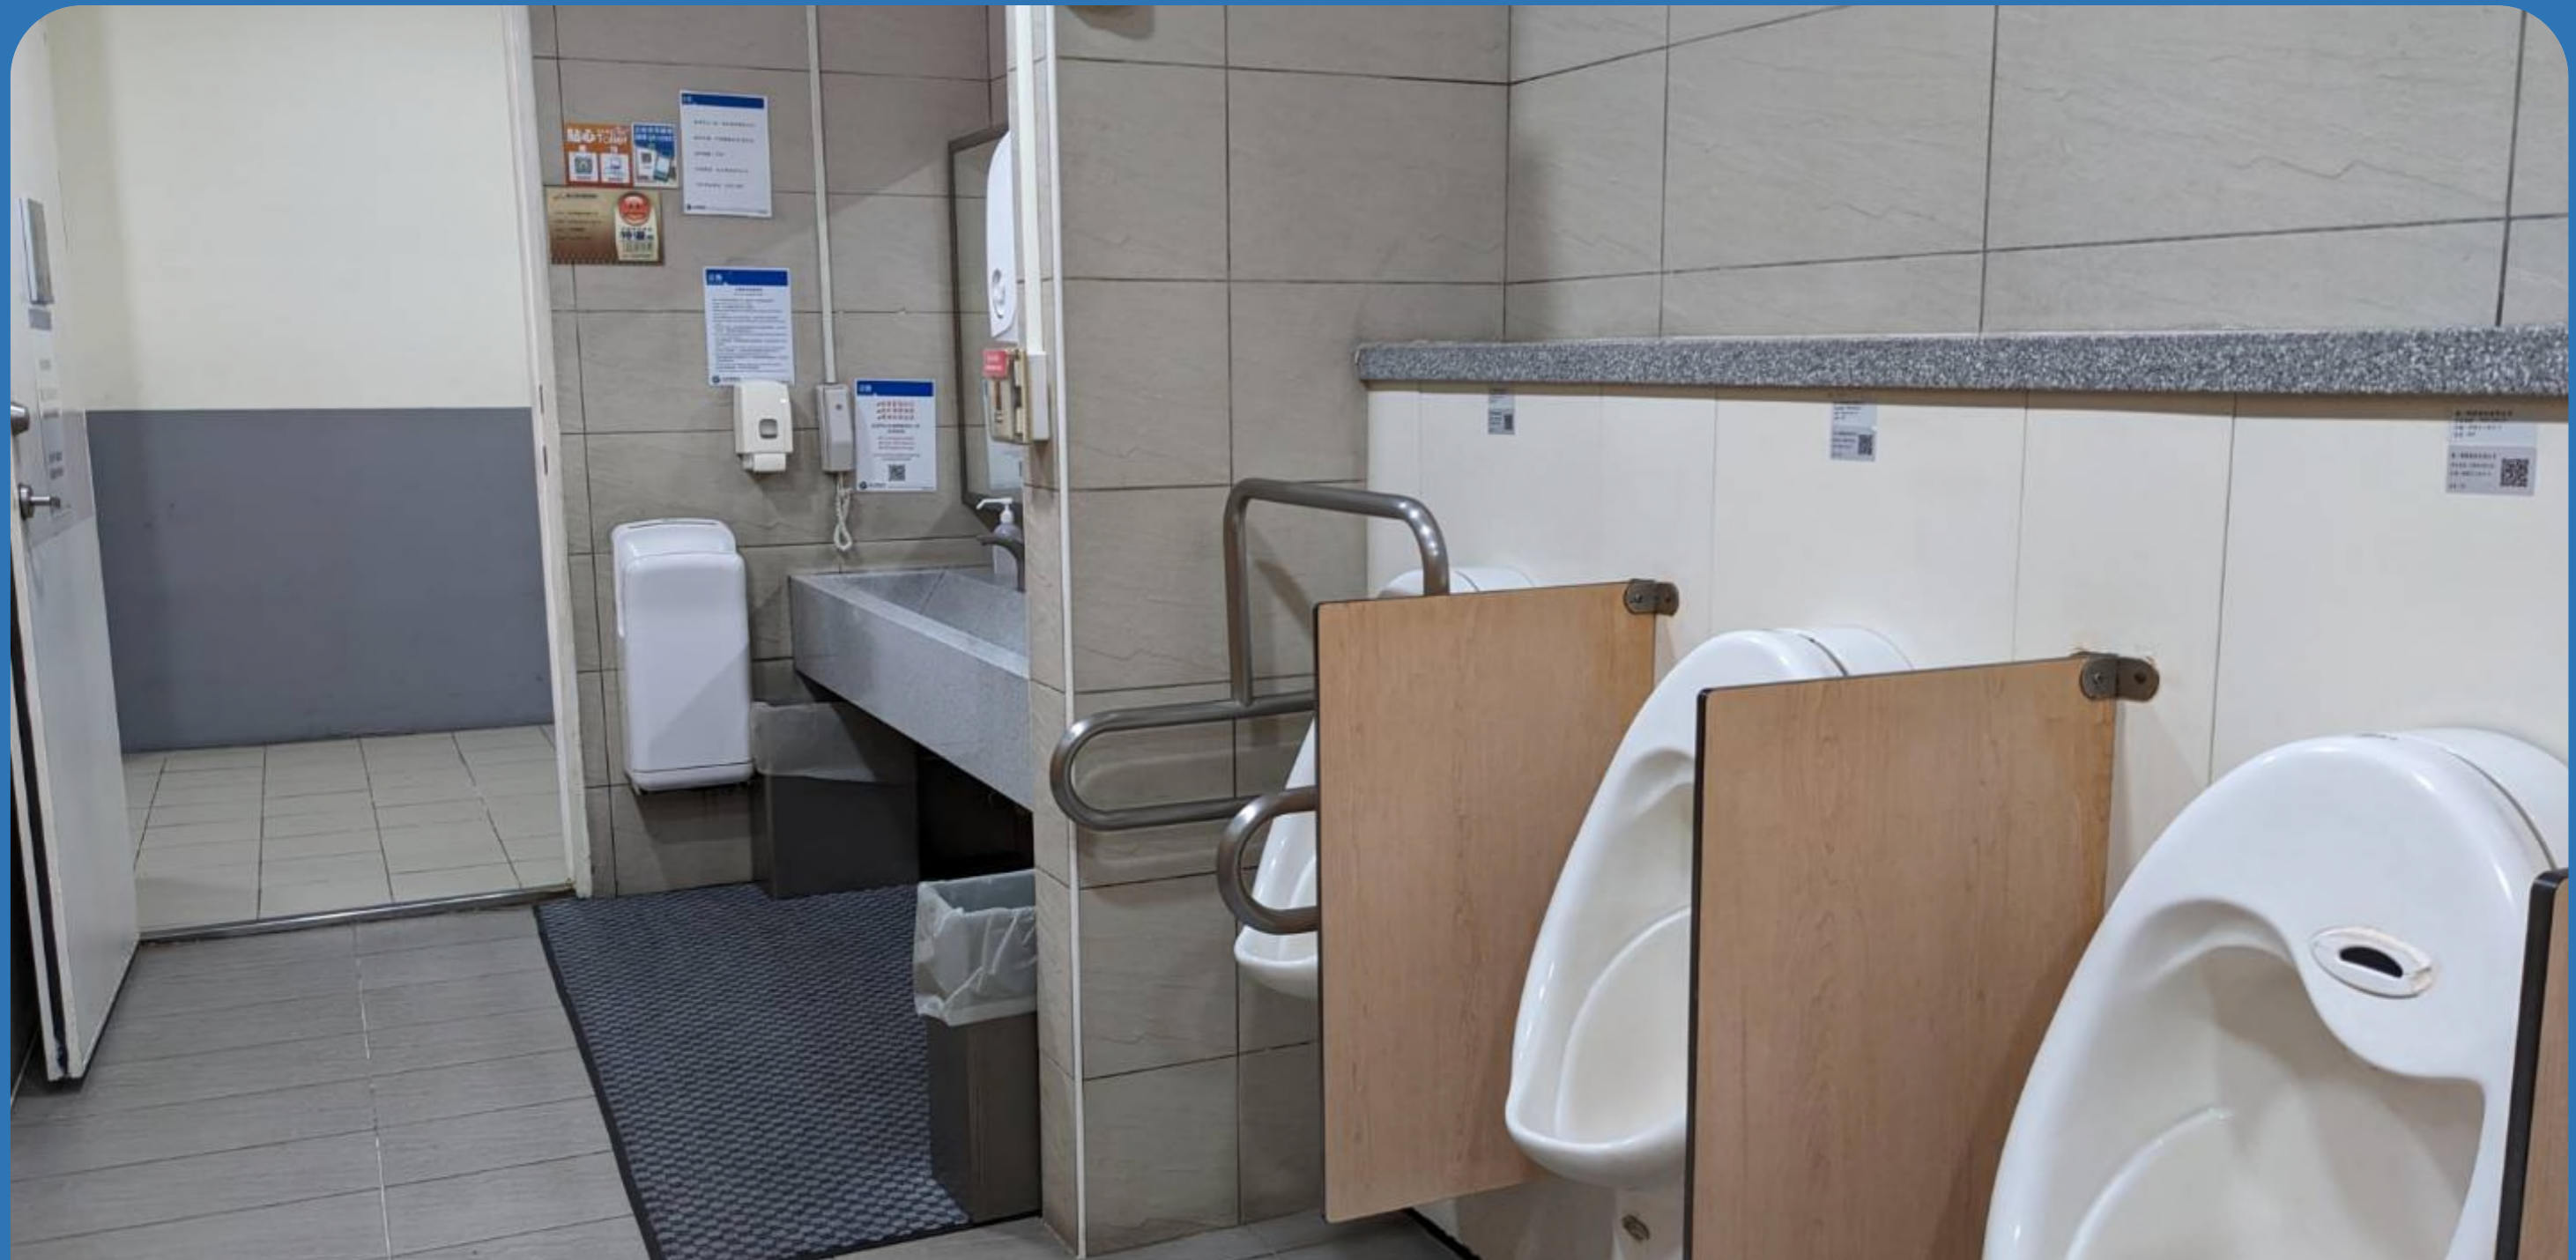

交通場站類公路/火車站組-北區

聯絡人：王小姐 (02) 27221166

市府轉運站

為滿足每日大量的使用人潮，男女廁間比達1:5，並設置QR Code提供多元服務，此外亦收集雨水供沖廁使用，兼顧了環境友善與民眾使用感受。

公廁所屬單位：臺北市政府 / 公廁管理單位：統一開發股份有限公司