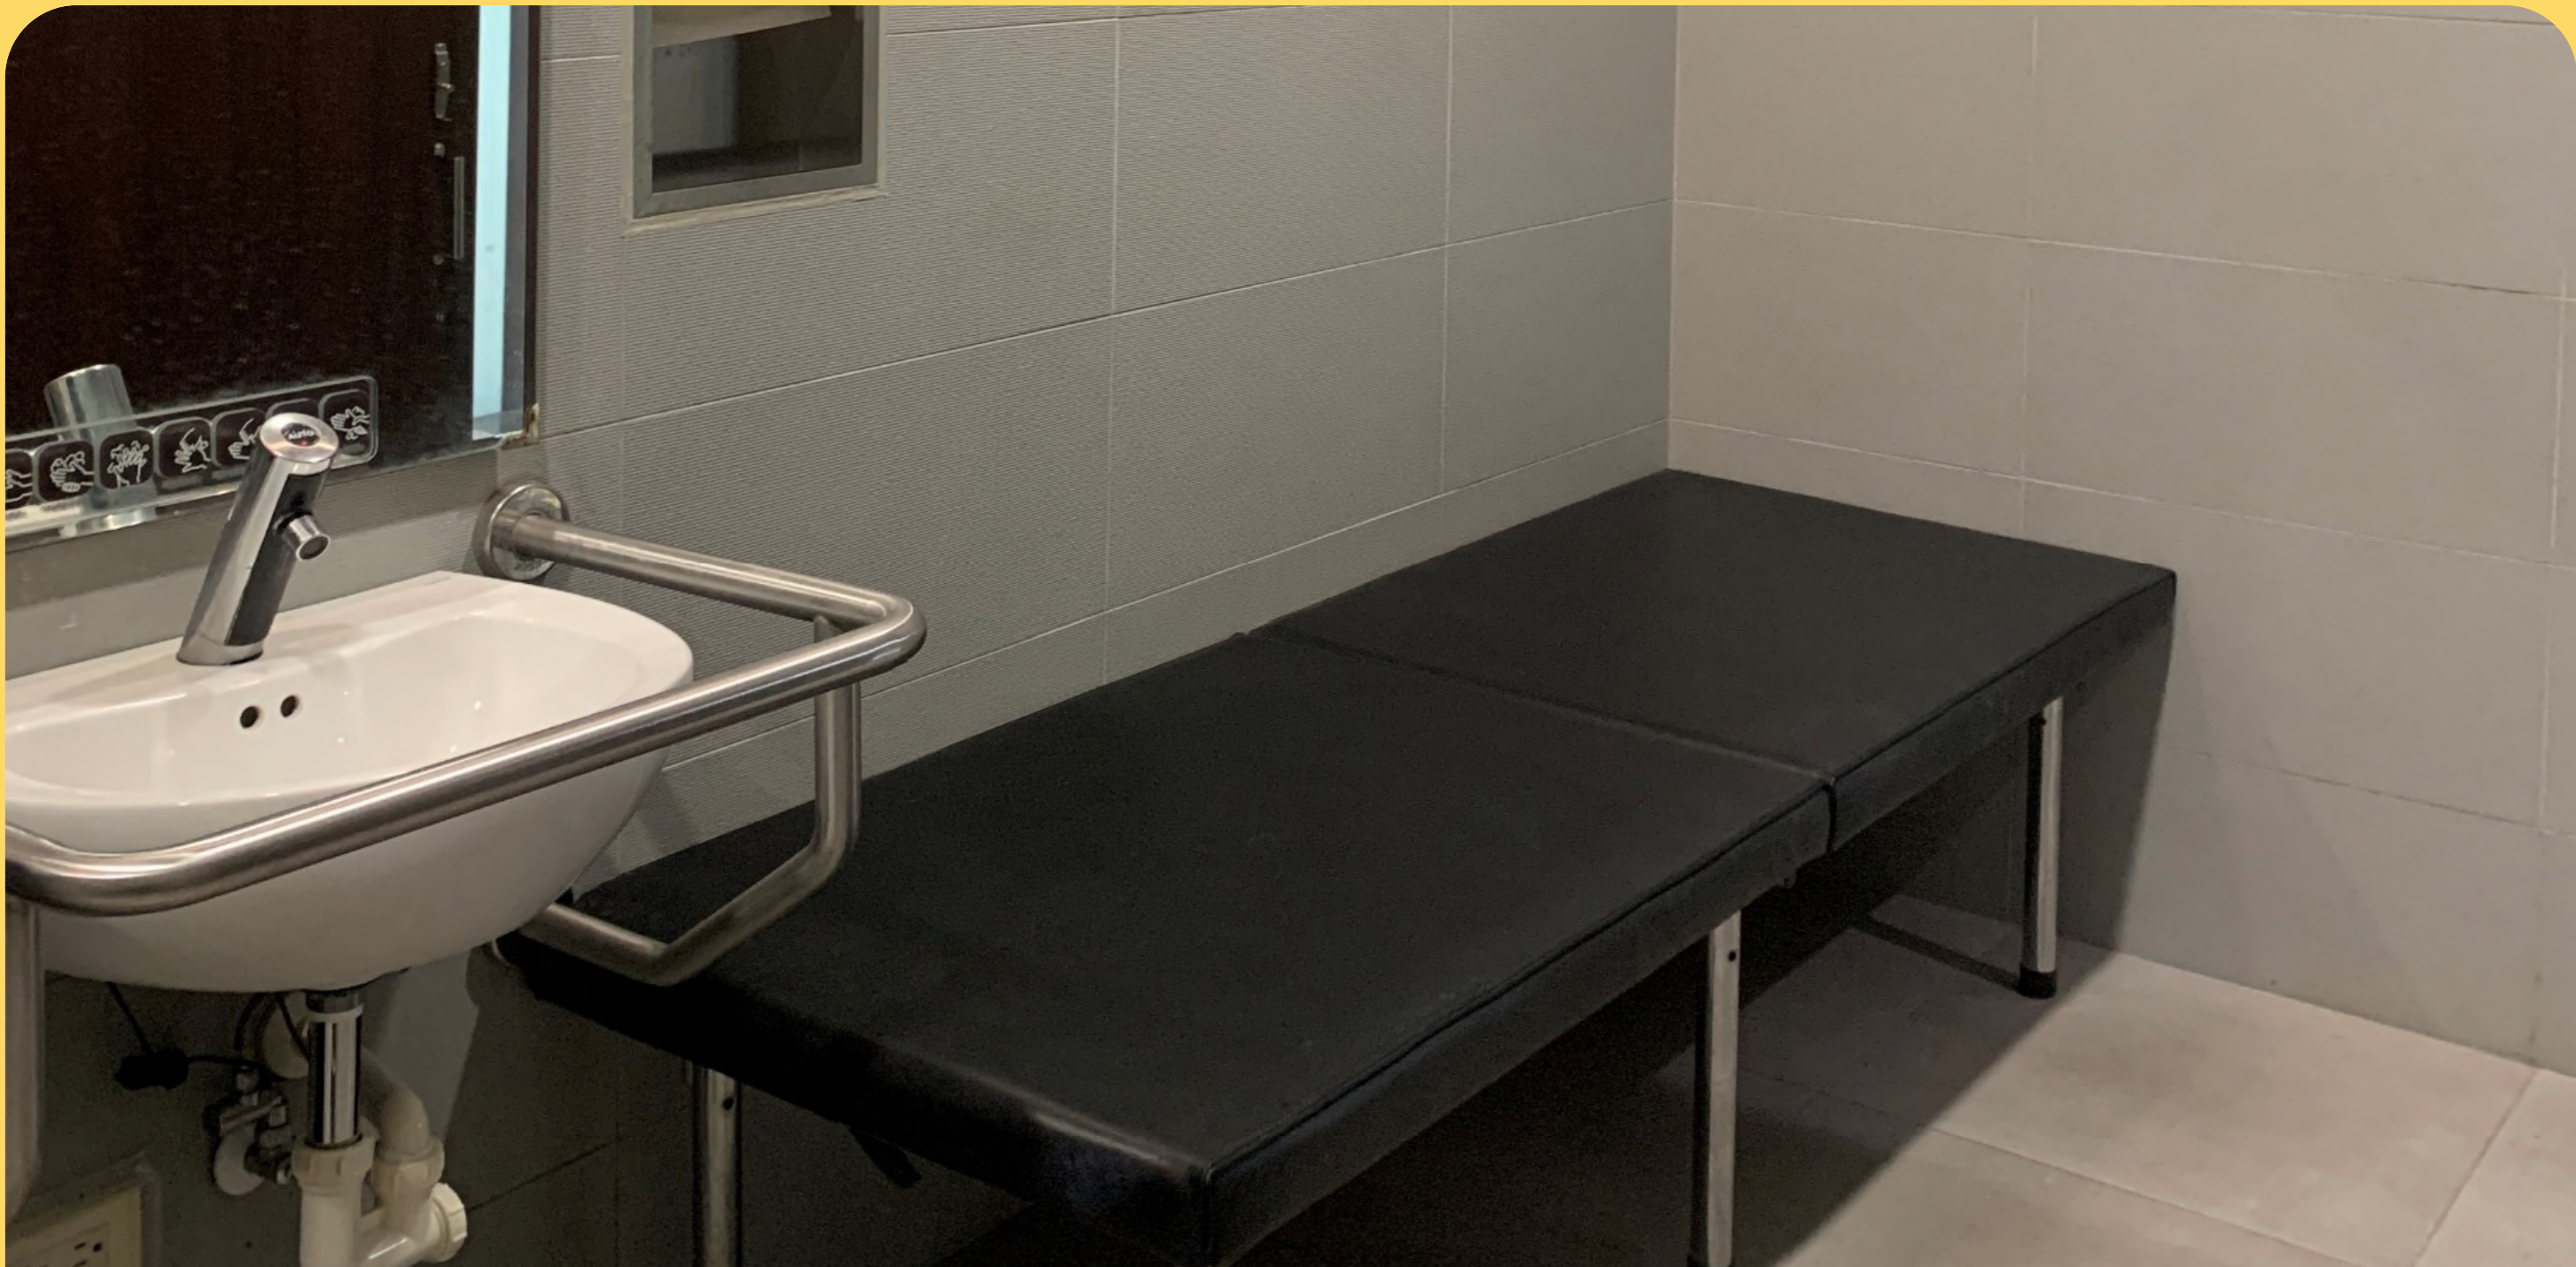

# 新北市政府 筍尖東側性別友善公廁

修繕時整合男女廁、親子及無障礙需求，打造所有年齡層、非傳統性別與照護需求皆可安心使用之公廁環境，更是轄內首座獲頒性別友善標章之公廁。

公廁所屬單位：新北市政府 / 公廁管理單位：臺北市政府秘書處

桃園市

推薦單位： 桃園市政府環境保護局 (03)3381900#201