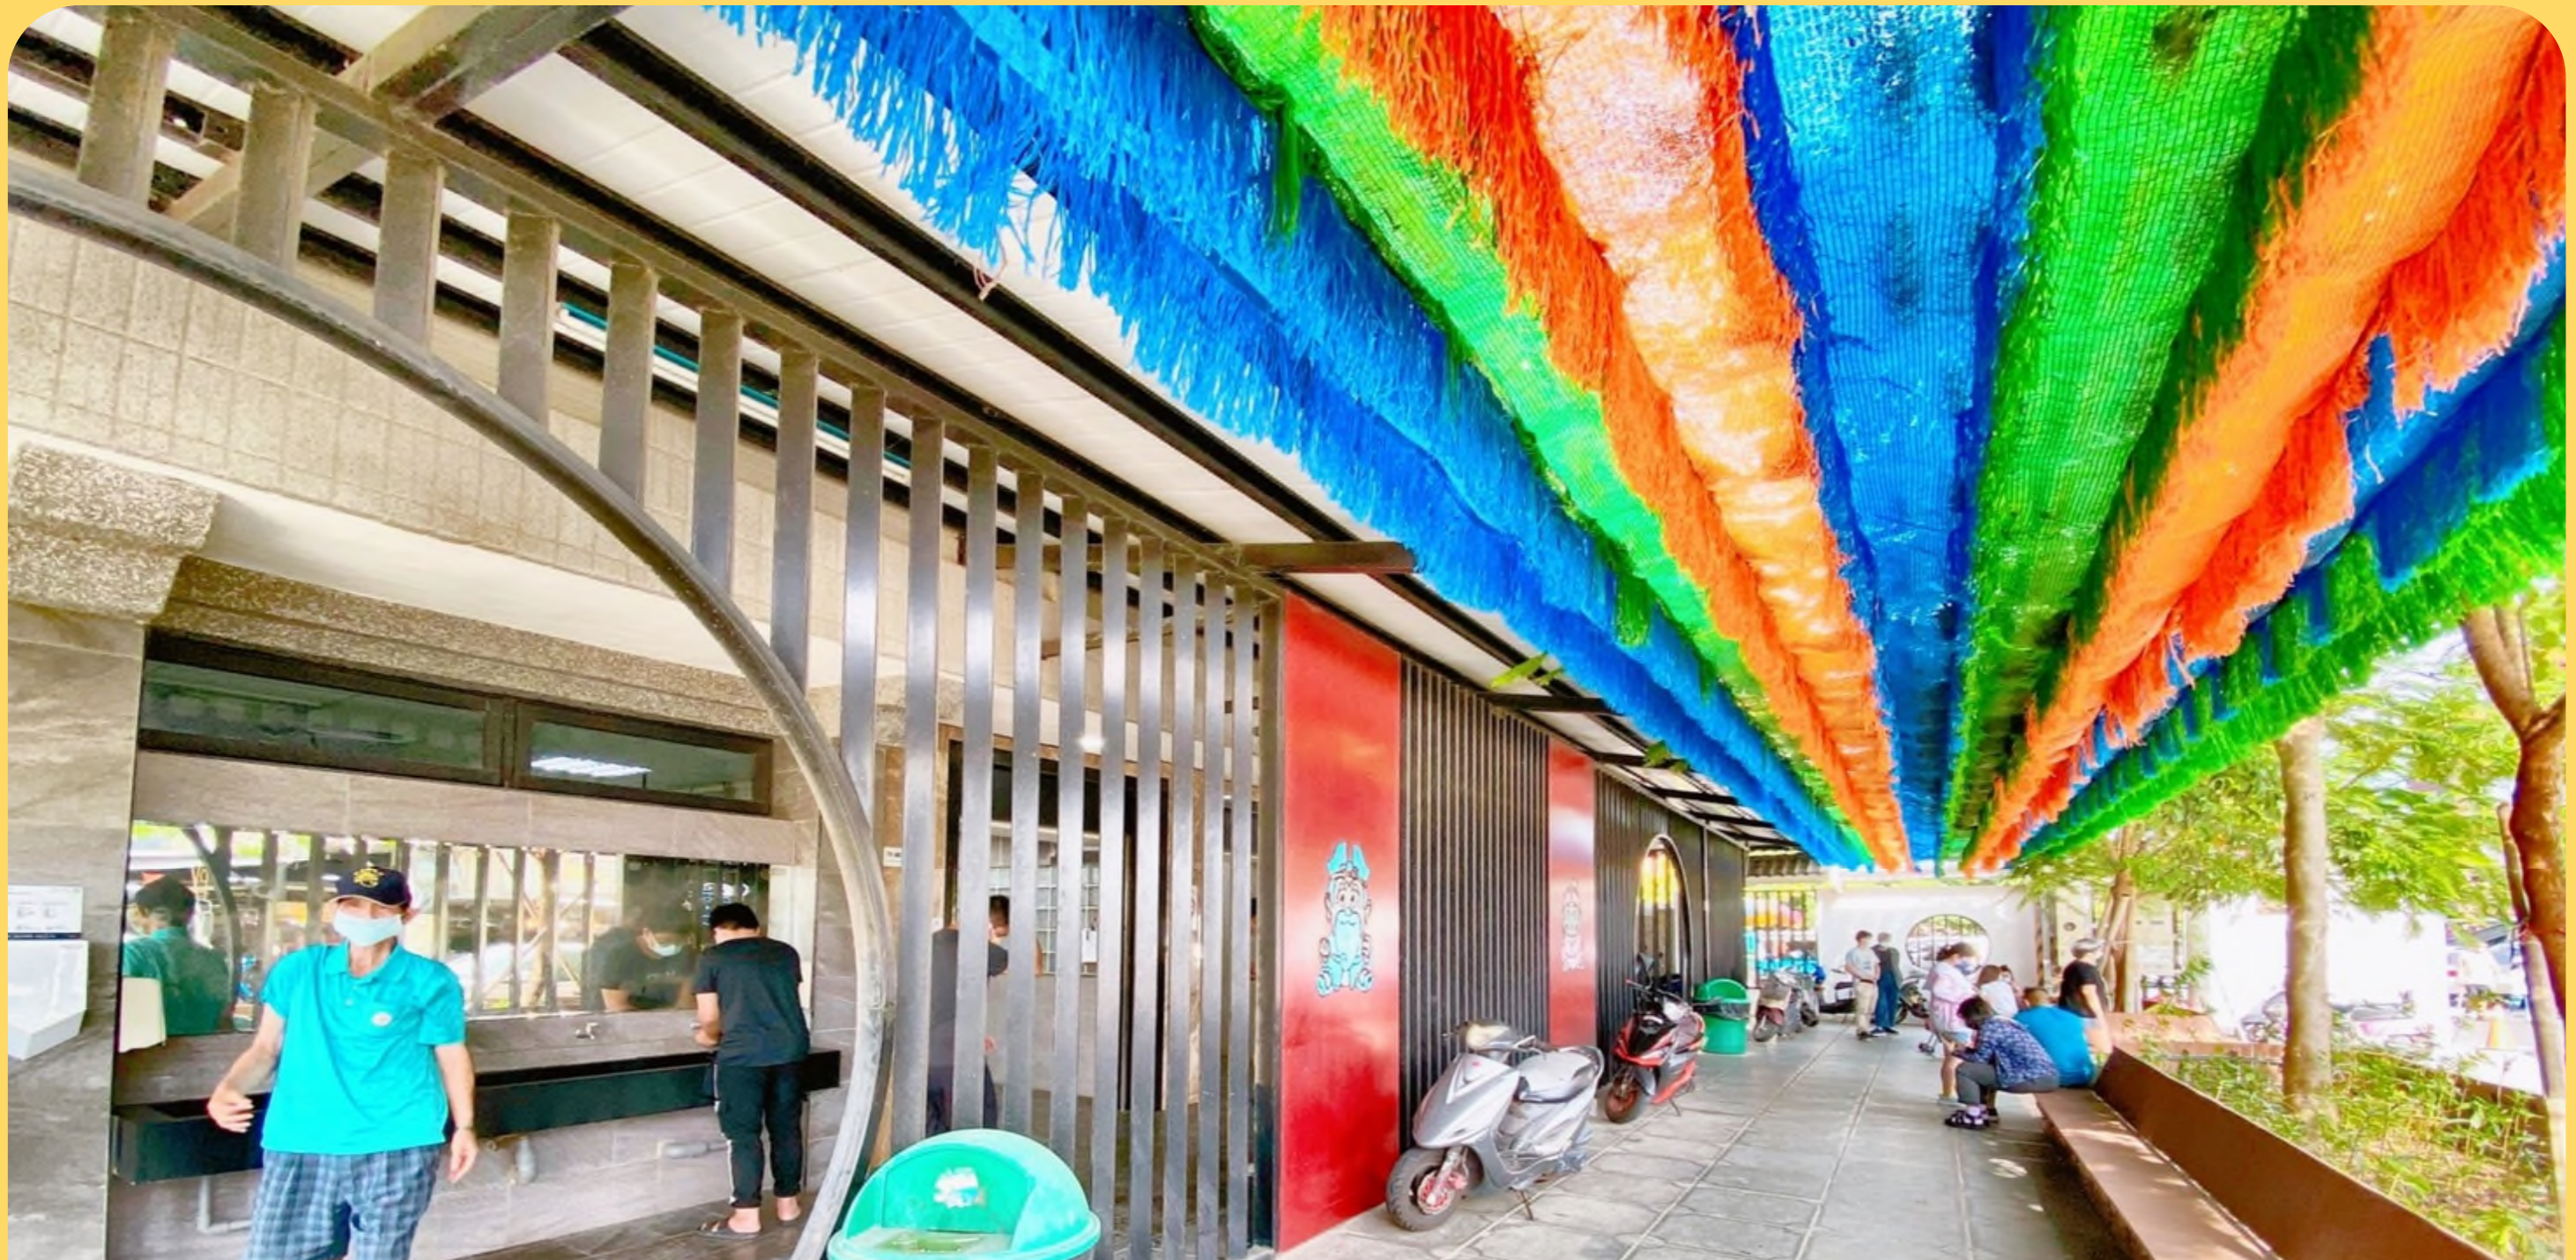

屏東縣

推薦單位：屏東縣政府環境保護局 (08)7365477#707

車城福安宮

車城福安宮公廁於108年啟用，為本縣首座獨立型公廁融入室內空調、無障礙設施、哺育設施及動化設備的大型公廁，是從年長者到嬰兒都適用的優質公廁。

公廁所屬單位：屏東縣政府民政處宗教禮俗科 / 公廁管理單位：車城福安宮管理委員會