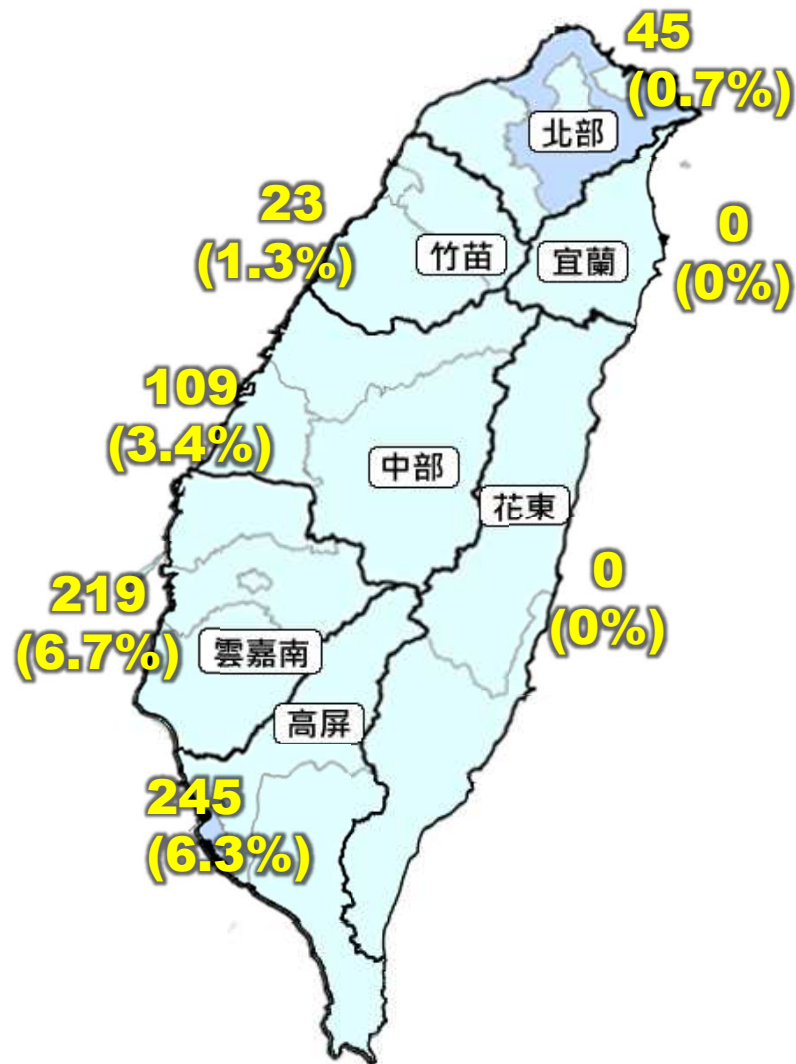

## 站日數

1. 各空品區站數:北部空品區:19站、竹苗空品區5站、中部空品區9站、雲嘉南空品區 9站、高屏空品區11站、宜蘭空品區2站、花東空品區2站
2. AQI>150站日數百分比統計方式:  $AQI > 150 \text{ 站日數} / (\text{各空品區站數} * \text{有效測定日數})$

## 日數

- 1.各空品區站數:北部空品區:19站、竹苗空品區5站、中部空品區9站、雲嘉南空品區 9站、高屏空品區11站、宜蘭空品區2站、花東空品區2站
- 2.日數統計方式:超標天數/365天