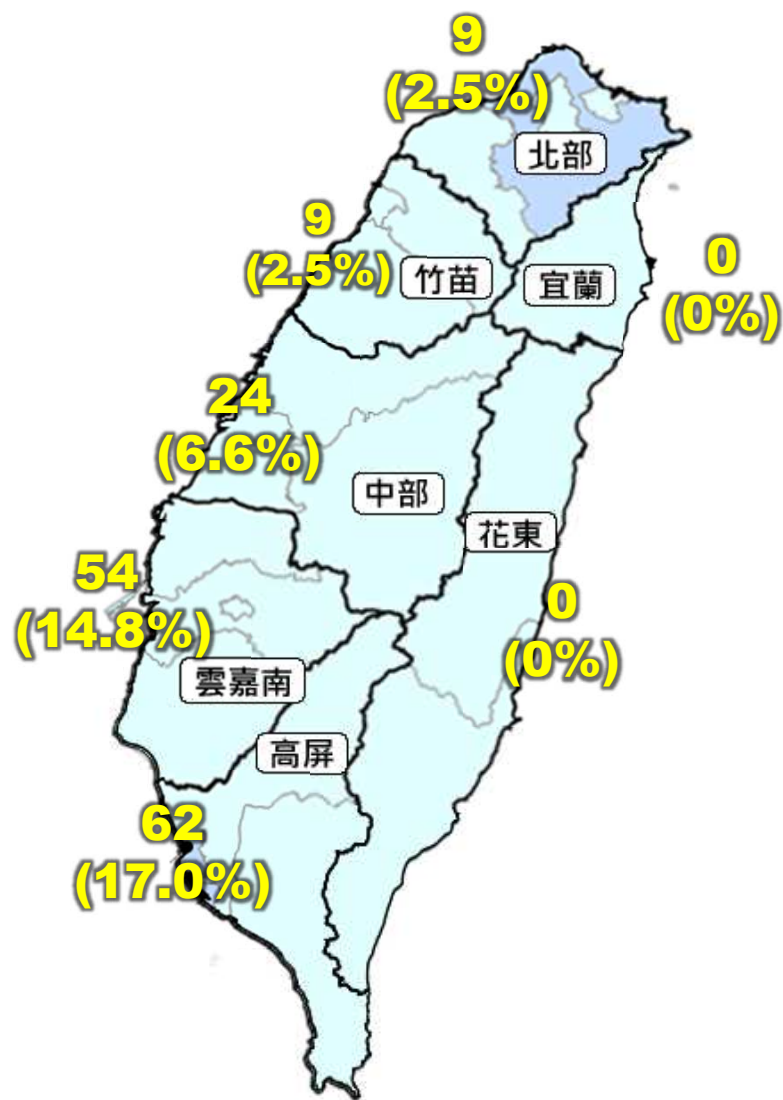

## 站日數

1. 各空品區站數:北部空品區:19站、竹苗空品區5站、中部空品區9站、雲嘉南空品區 9站、高屏空品區11站、宜蘭空品區2站、花東空品區2站
2. AQI>150站日數百分比統計方式:  $AQI > 150 \text{ 站日數} / (\text{各空品區站數} * \text{有效測定日數})$

## 日數

- 1.各空品區站數:北部空品區:19站、竹苗空品區5站、中部空品區9站、雲嘉南空品區 9站、高屏空品區11站、宜蘭空品區2站、花東空品區2站
- 2.日數統計方式:超標天數/365天