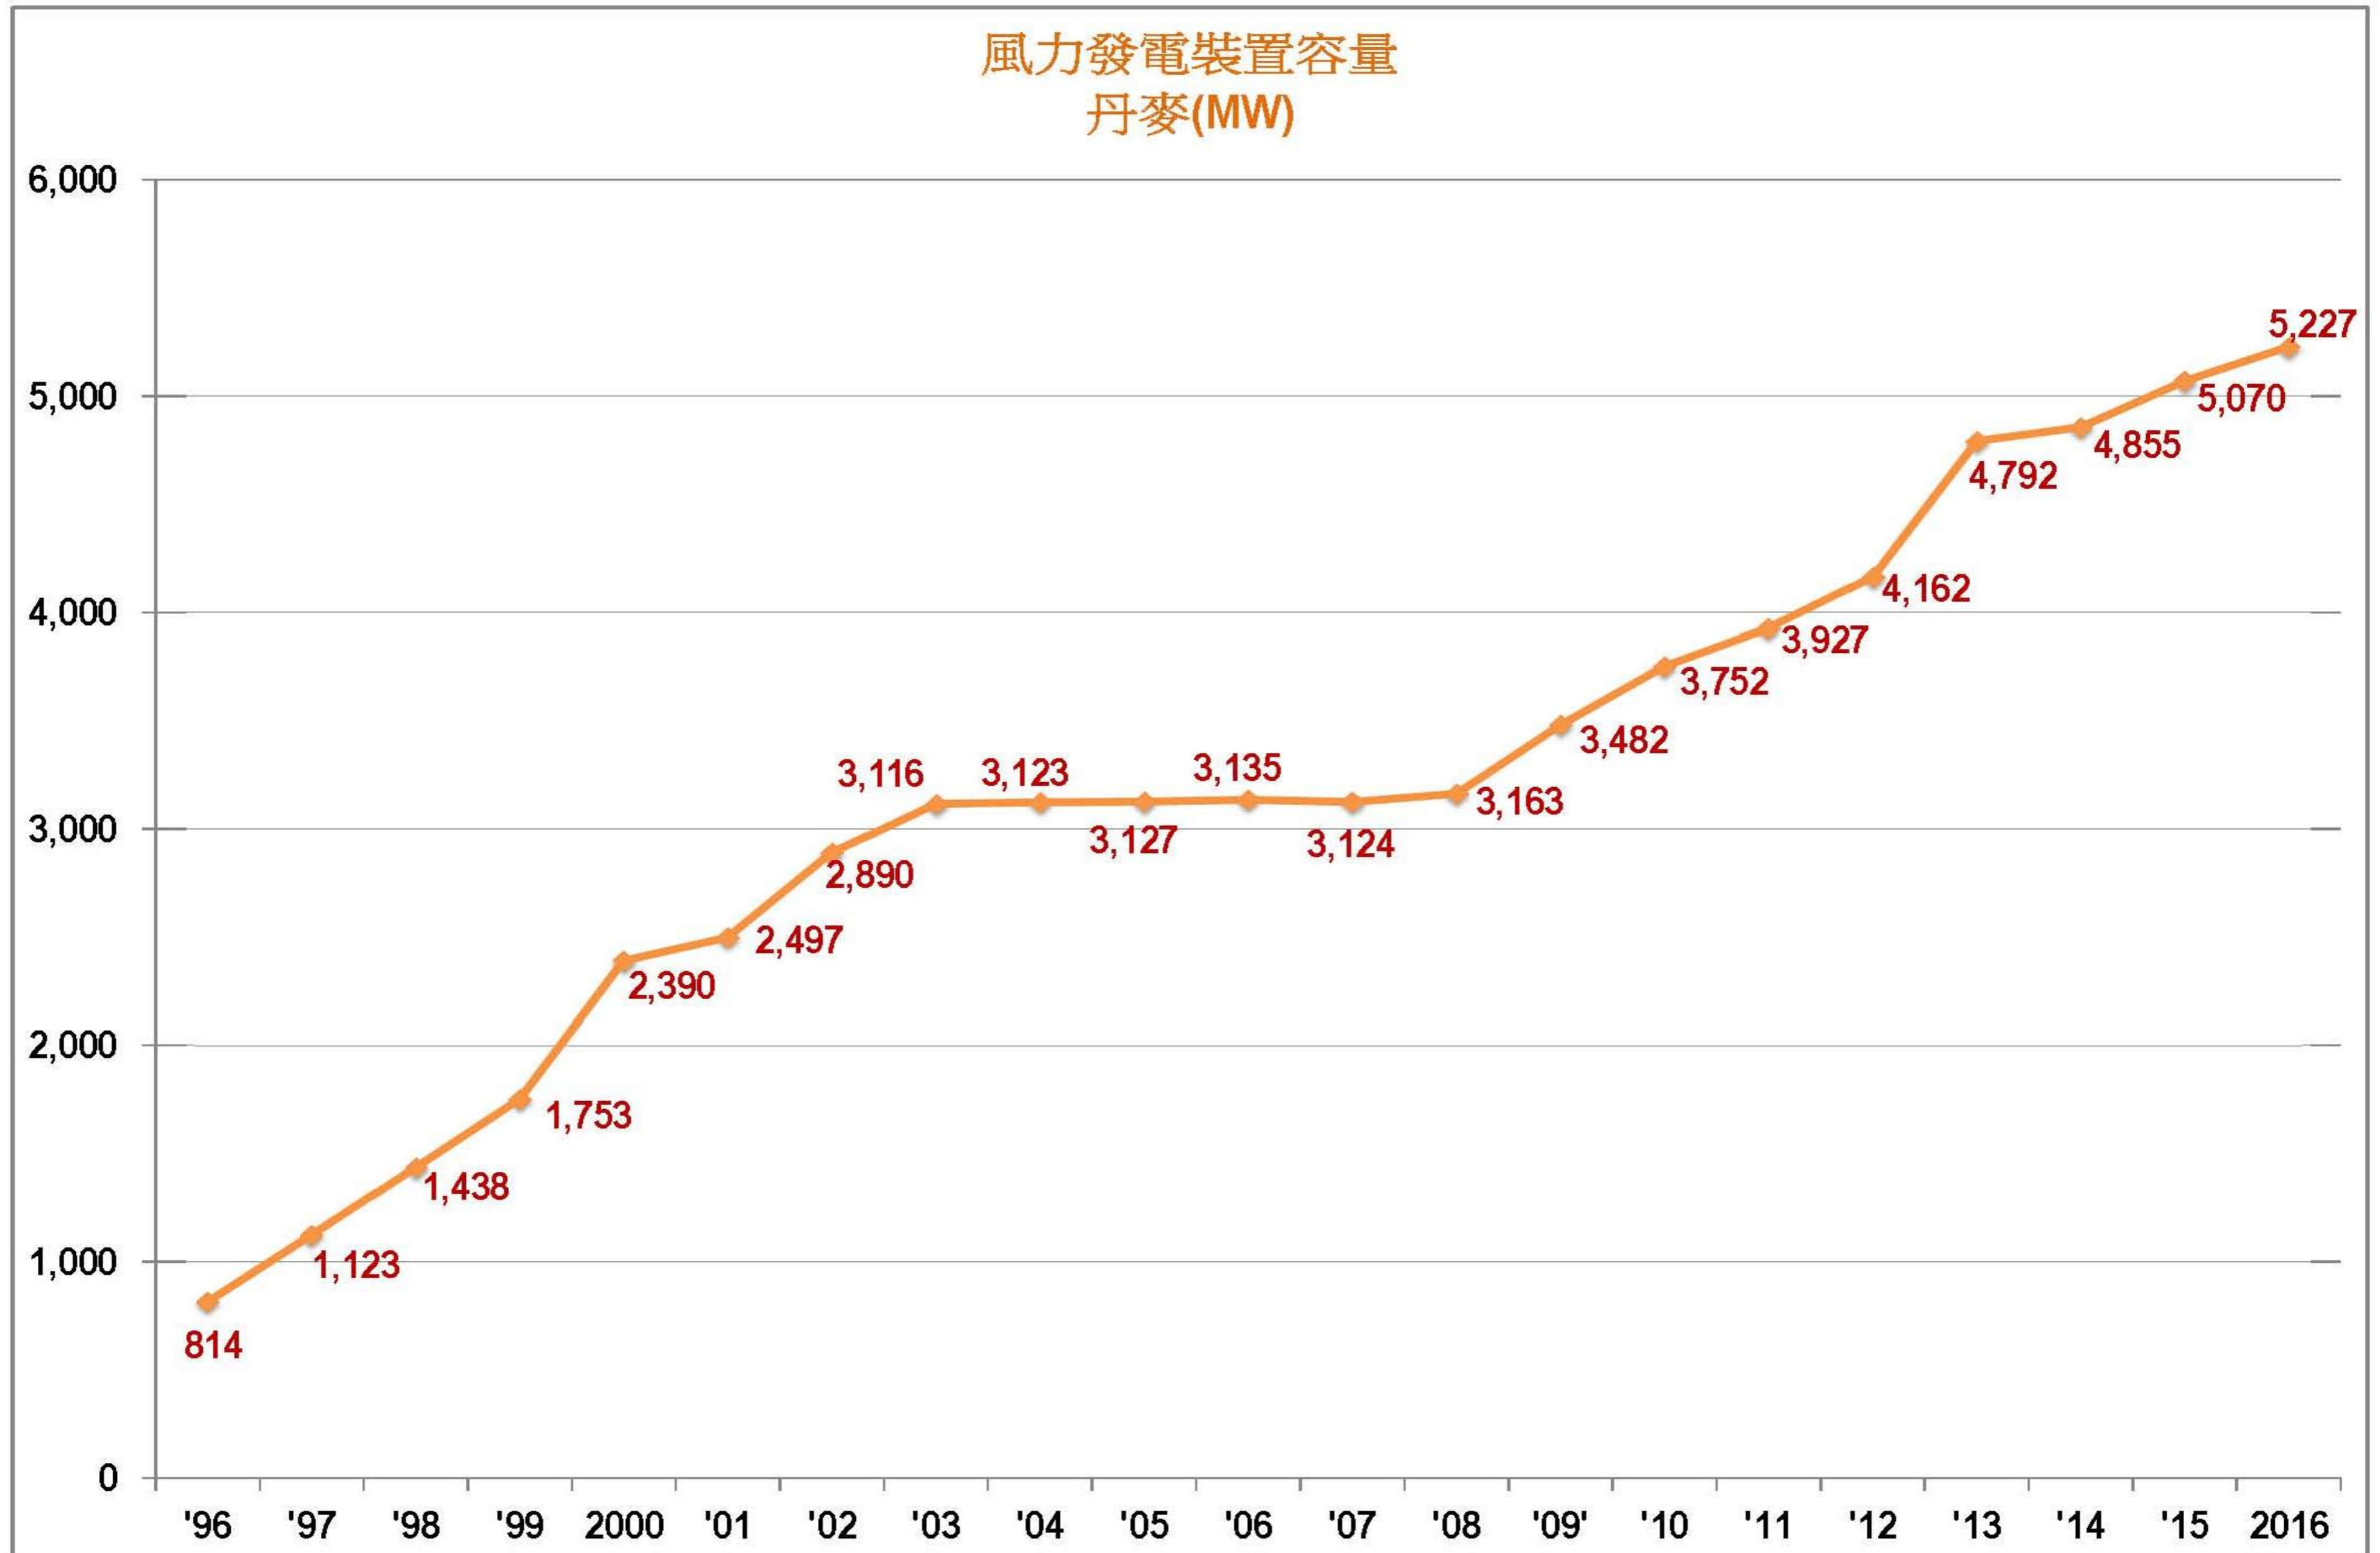

# 丹麥-歷年風力發電裝置容量

# 德國-歷年風力發電裝置容量