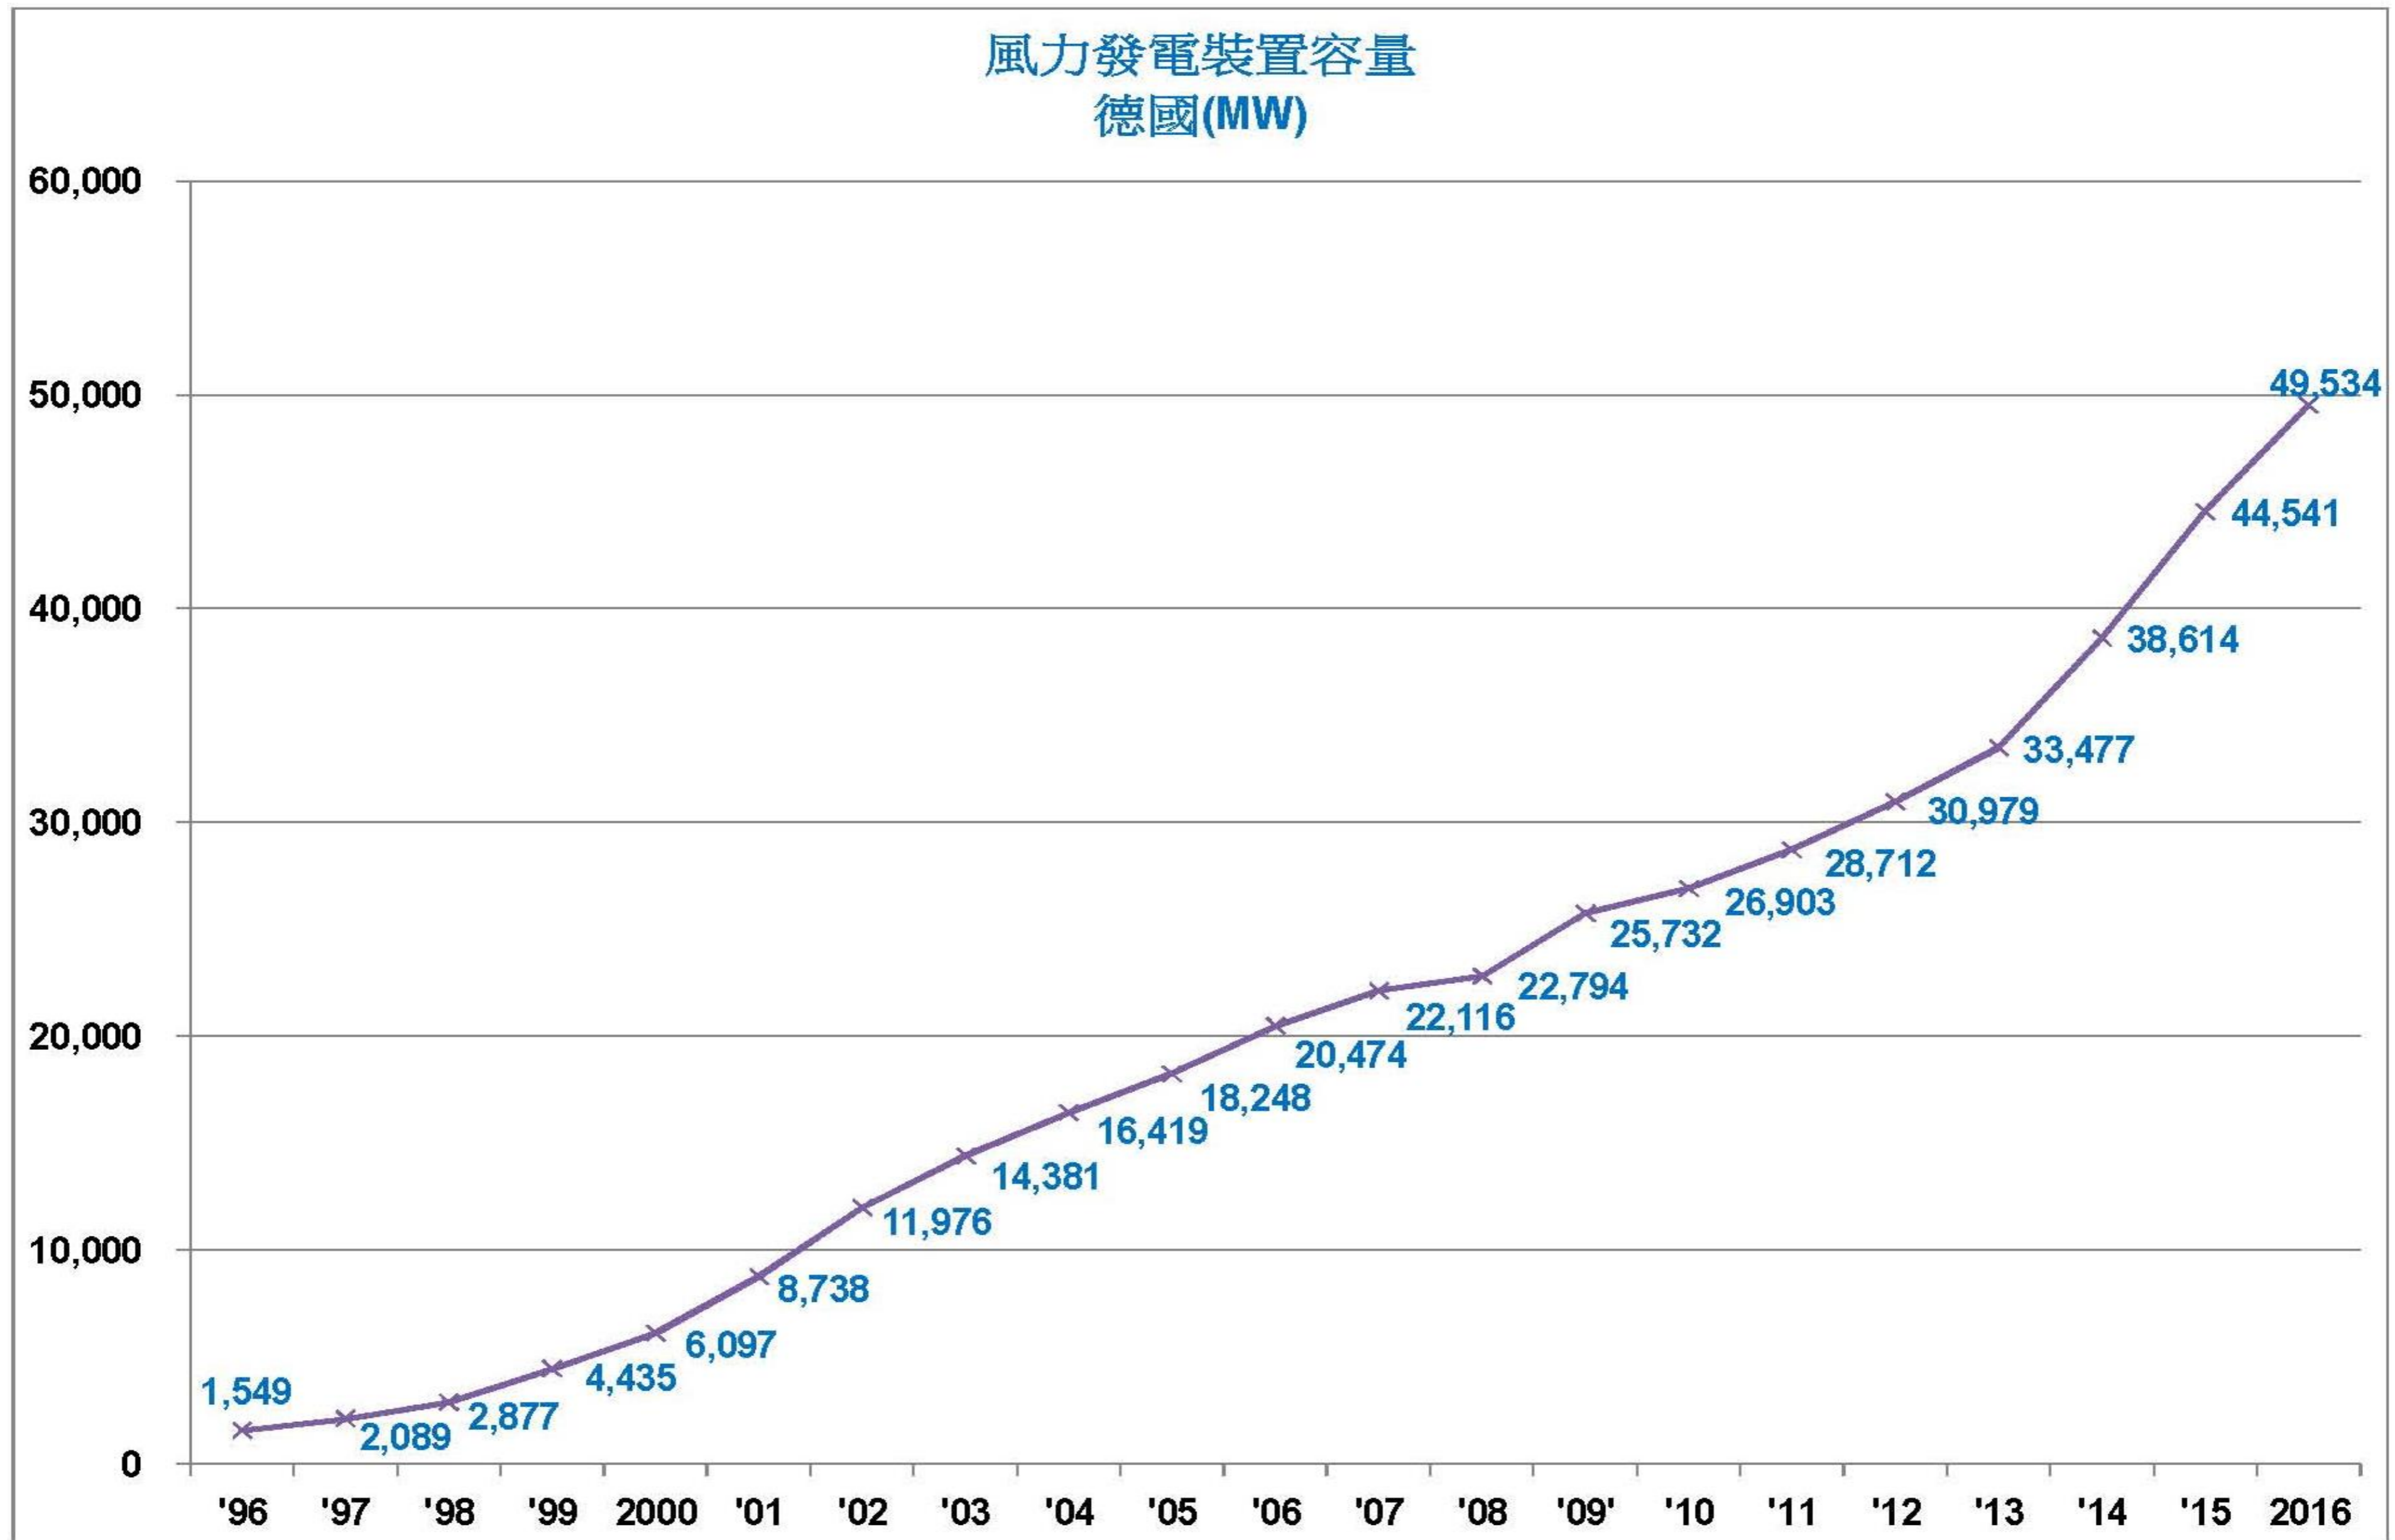

# 丹麥-歷年風力發電裝置容量

# 德國-歷年風力發電裝置容量